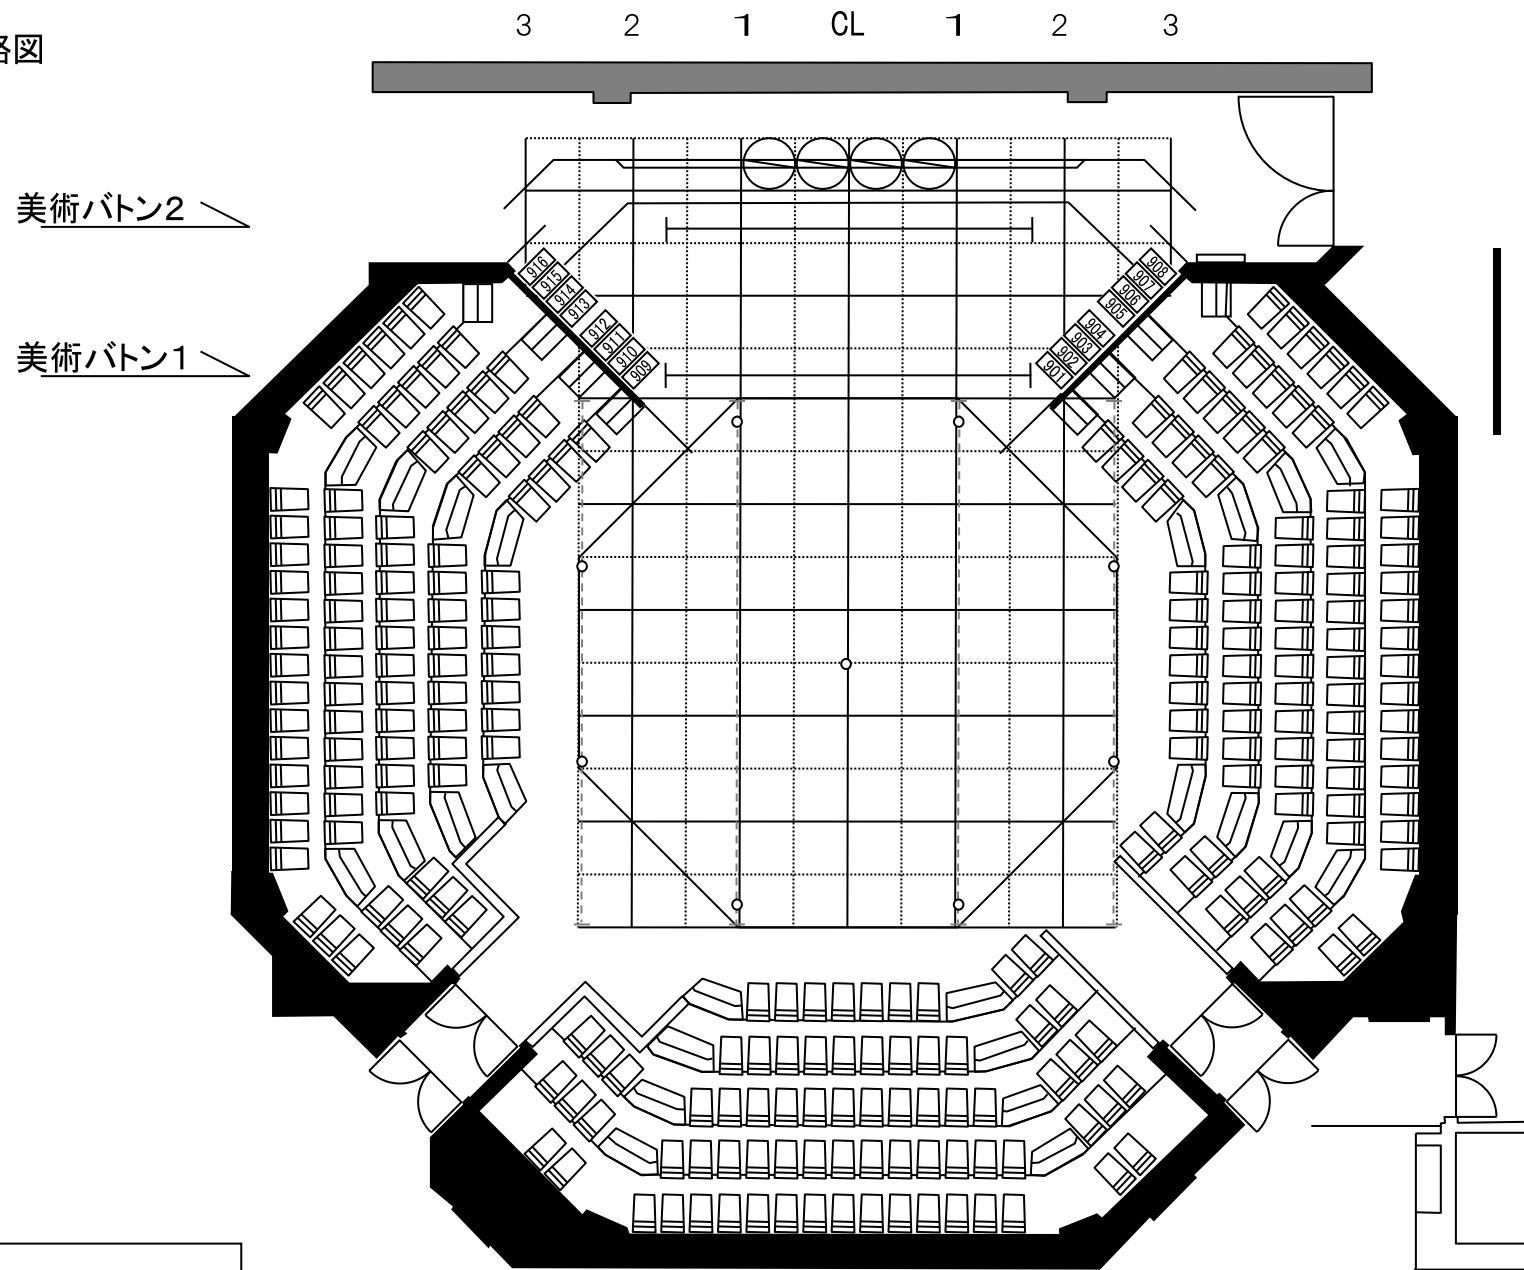

1階 回路図

※実際の寸法と若干の誤差があります。

## 2階ギャラリー 基本吊り込み・回路図

- ソースフォー 36°
- ソースフォー 26°
- ⊗ソースフォーズーム  
(25° ~ 50°)

※実際の寸法と若干の誤差があります。

3階キャットウォーク  
基本吊り込み・回路図

-  ソースフォー19°
-  ソースフォー30°
-  ソースフォー26°
-  ソースフォー50°

※実際の寸法と若干の誤差があります。