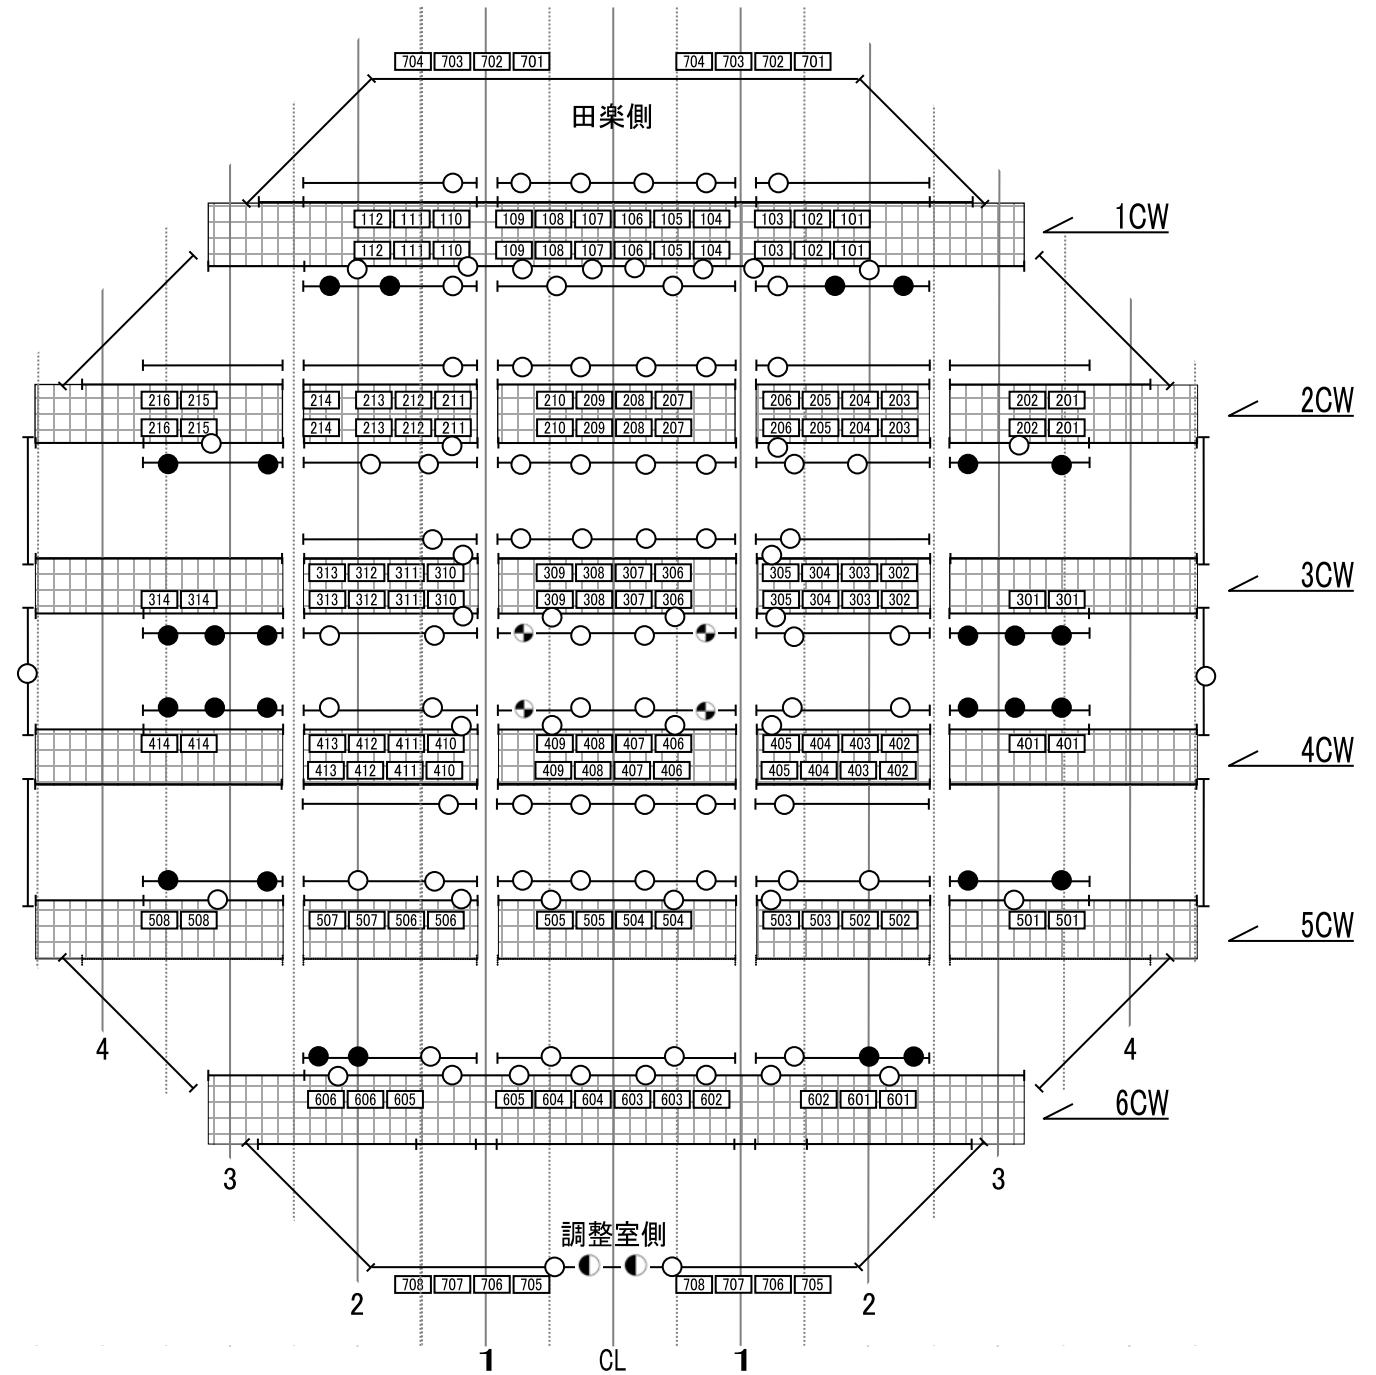

## 2階ギャラリー 基本吊り込み・回路図

- ソースフォー 36°
- ソースフォー 26°
- ⊗ソースフォーズーム  
(25° ~ 50°)

※実際の寸法と若干の誤差があります。

3階キャットウォーク  
基本吊り込み・回路図

-  ソースフォー19°
-  ソースフォー30°
-  ソースフォー26°
-  ソースフォー50°

※実際の寸法と若干の誤差があります。